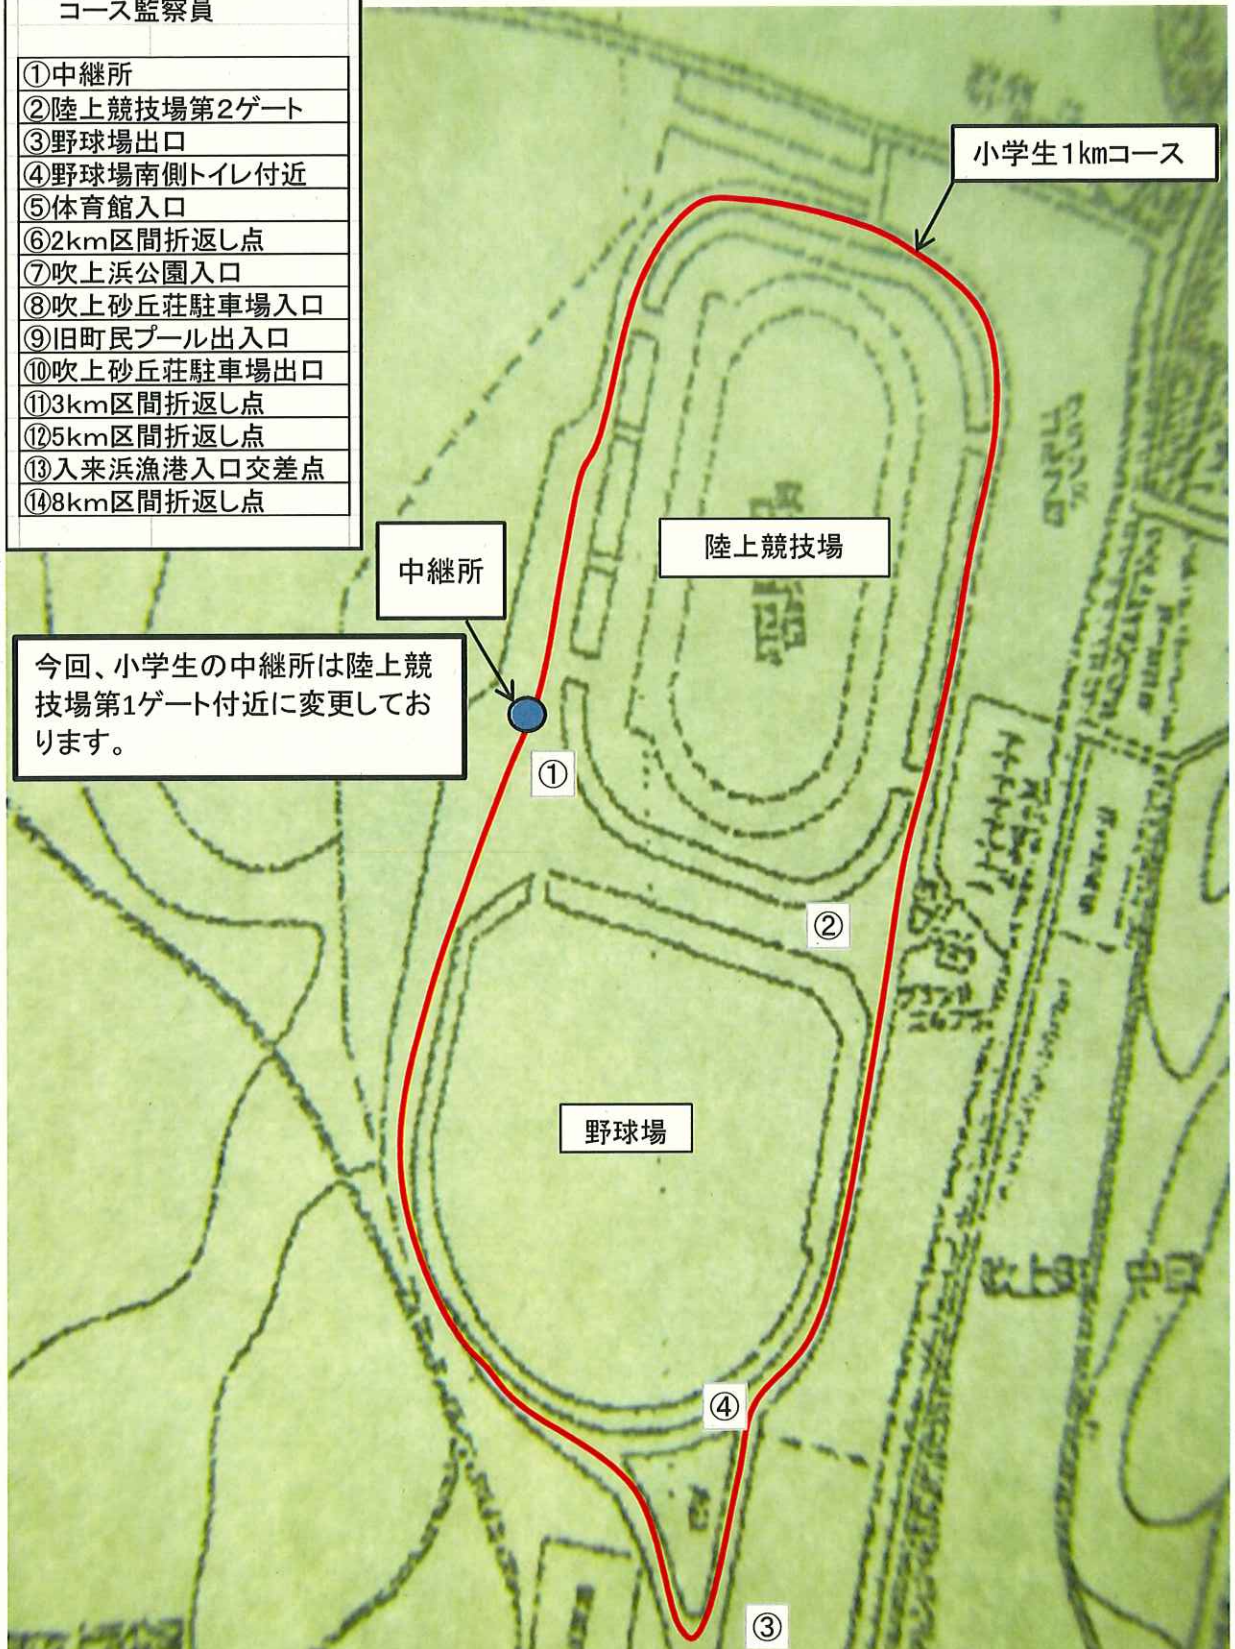

日置地区クラブ対抗駅伝競走大会コース図 及び監察員配置図 1

コース監察員	
①	中継所
②	陸上競技場第2ゲート
③	野球場出口
④	野球場南側トイレ付近
⑤	体育館入口
⑥	2km区間折返し点
⑦	吹上浜公園入口
⑧	吹上砂丘荘駐車場入口
⑨	旧町民プール出入口
⑩	吹上砂丘荘駐車場出口
⑪	3km区間折返し点
⑫	5km区間折返し点
⑬	入来浜漁港入口交差点
⑭	8km区間折返し点

今回、小学生の中継所は陸上競技場第1ゲート付近に変更しております。

日置地区クラブ対抗駅伝競走大会コース図 及び監察員配置図 2

日置地区クラブ対抗駅伝競走大会
コース図及び監察員配置図 3
(別紙拡大図⑦⑧⑨⑩)