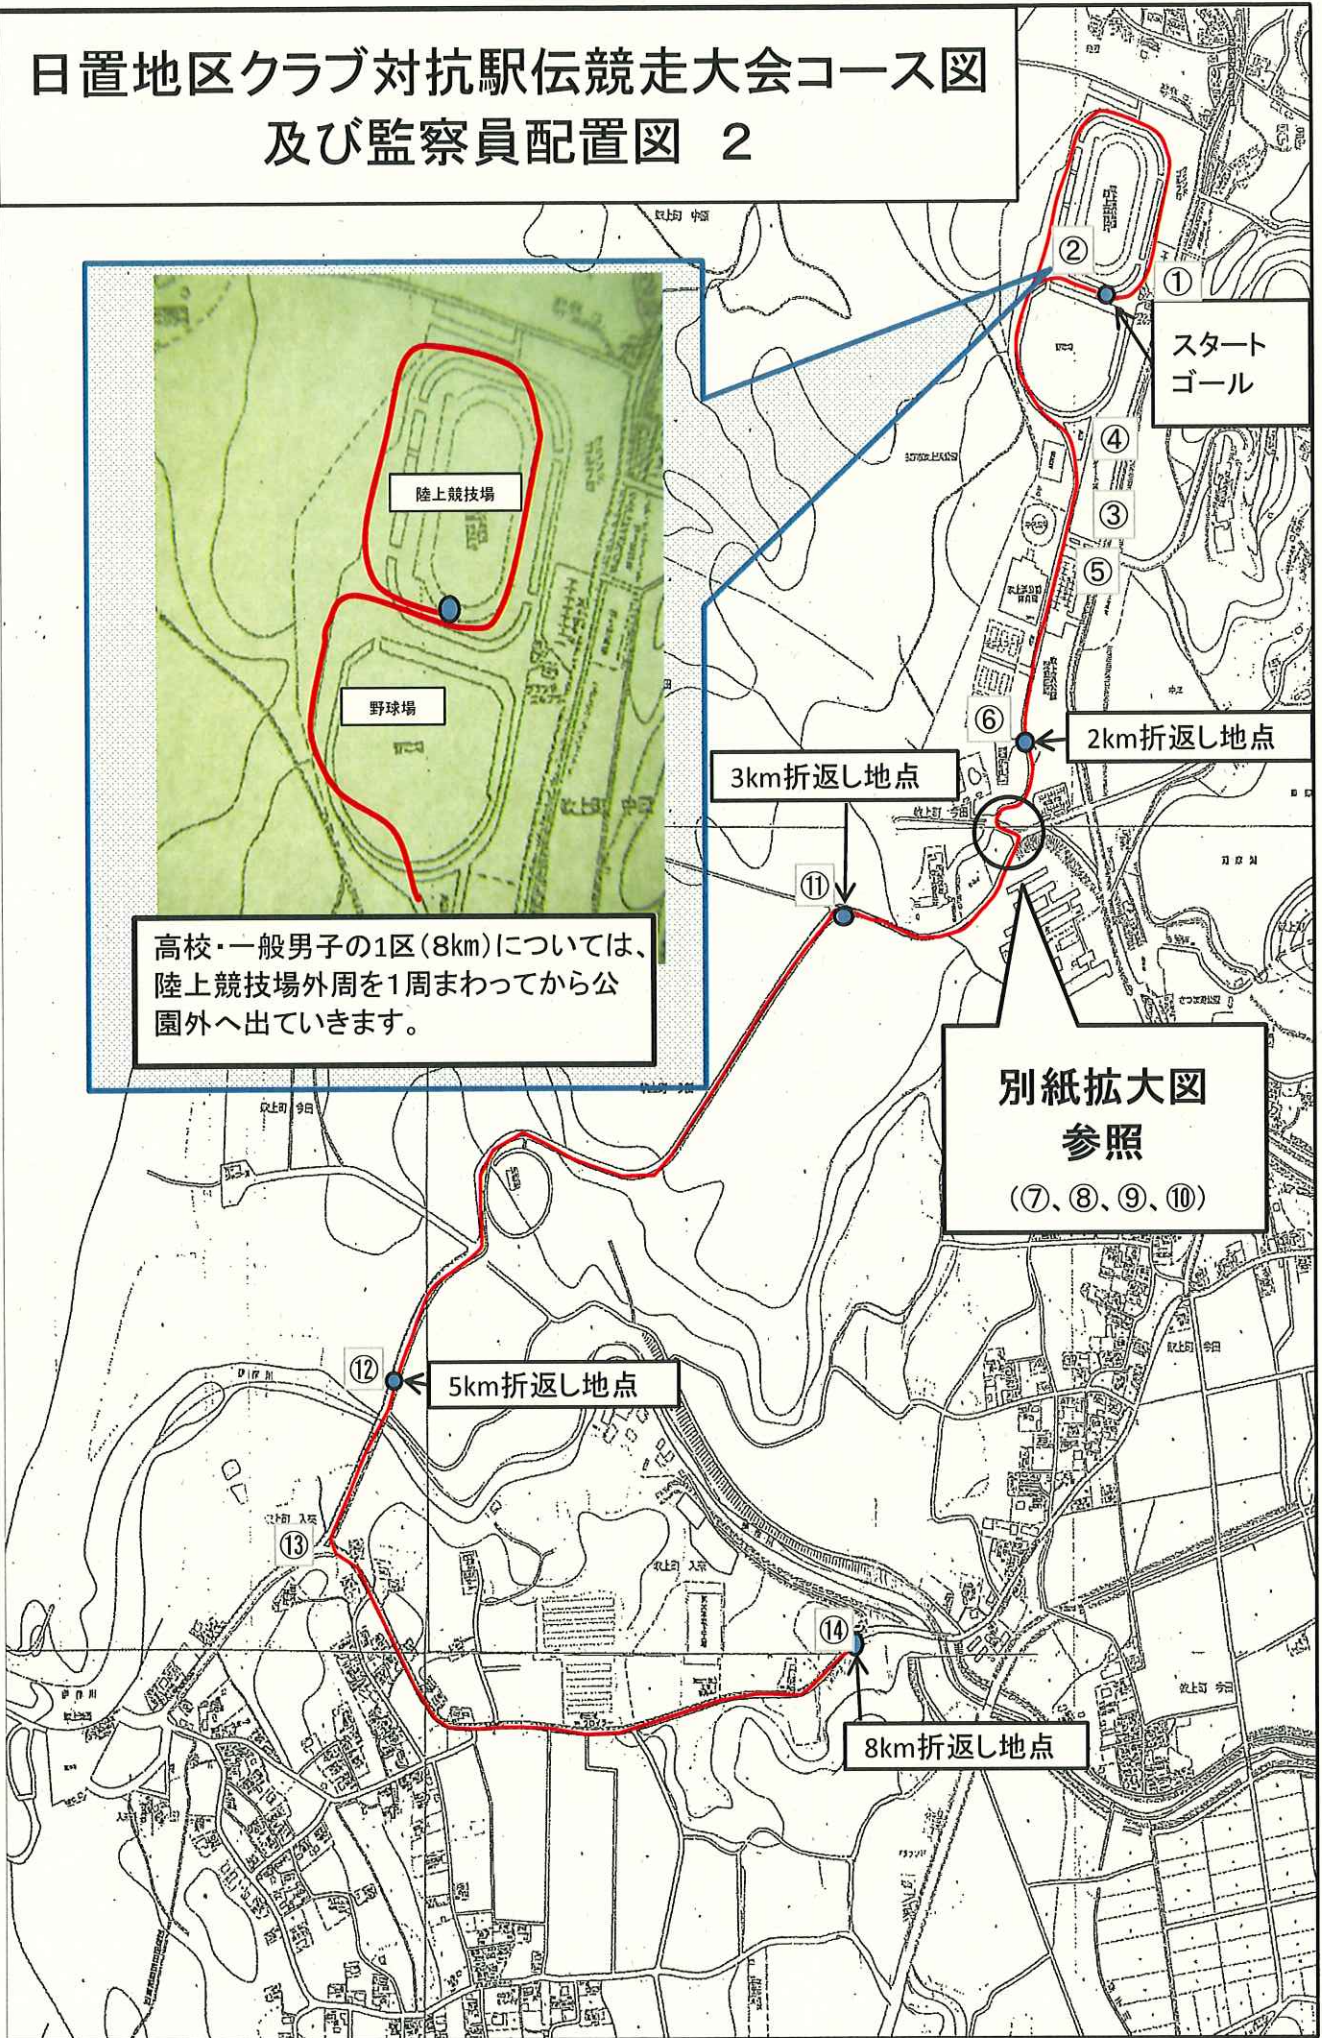

日置地区クラブ対抗駅伝競走大会コース図 及び監察員配置図 1

コース監察員	
①	中継所
②	陸上競技場第2ゲート
③	野球場出口
④	野球場南側トイレ付近
⑤	体育館入口
⑥	2km区間折返し点
⑦	吹上浜公園入口
⑧	吹上砂丘荘駐車場入口
⑨	旧町民プール出入口
⑩	吹上砂丘荘駐車場出口
⑪	3km区間折返し点
⑫	5km区間折返し点
⑬	入来浜漁港入口交差点
⑭	8km区間折返し点

今回、小学生の中継所は陸上競技場第1ゲート付近に変更しております。

日置地区クラブ対抗駅伝競走大会コース図 及び監察員配置図 2

日置地区クラブ対抗駅伝競走大会
コース図及び監察員配置図 3
(別紙拡大図⑦⑧⑨⑩)